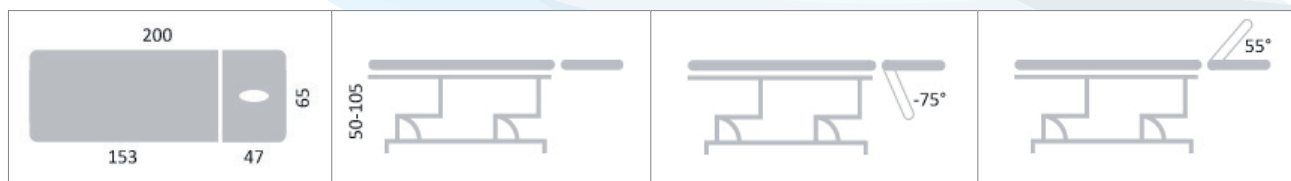

JORDAN F2e

POPIS VLASTNOSTÍ:

F2e – elektricky nastavitelná výška

ROZMĚRY STOLU:

200 × 65 cm, 2segmentový

SPECIFIKACE:

- hlavový díl nastavitelný nahoru a dolů plynovou vzpěrou
- ústní otvor s krytem
- elektricky nastavitelná výška 50–105 cm
- ruční ovladač elektromotoru

ROZMĚRY STOLU VČETNĚ JEHO MOŽNOSTI MANIPULACE:

VOLITELNÉ PŘÍSLUŠENSTVÍ:

- kolečka
- fixovací kolíky - ramenní, mezinožní
- kónické zúžení u nohou a u hlavy
- nožní ovladač elektromotoru
- konstrukční ovladač elektromotoru RAL nebo chrom
- rozšířená plocha lehátka nad 80 cm včetně
- držák na hygienický papír